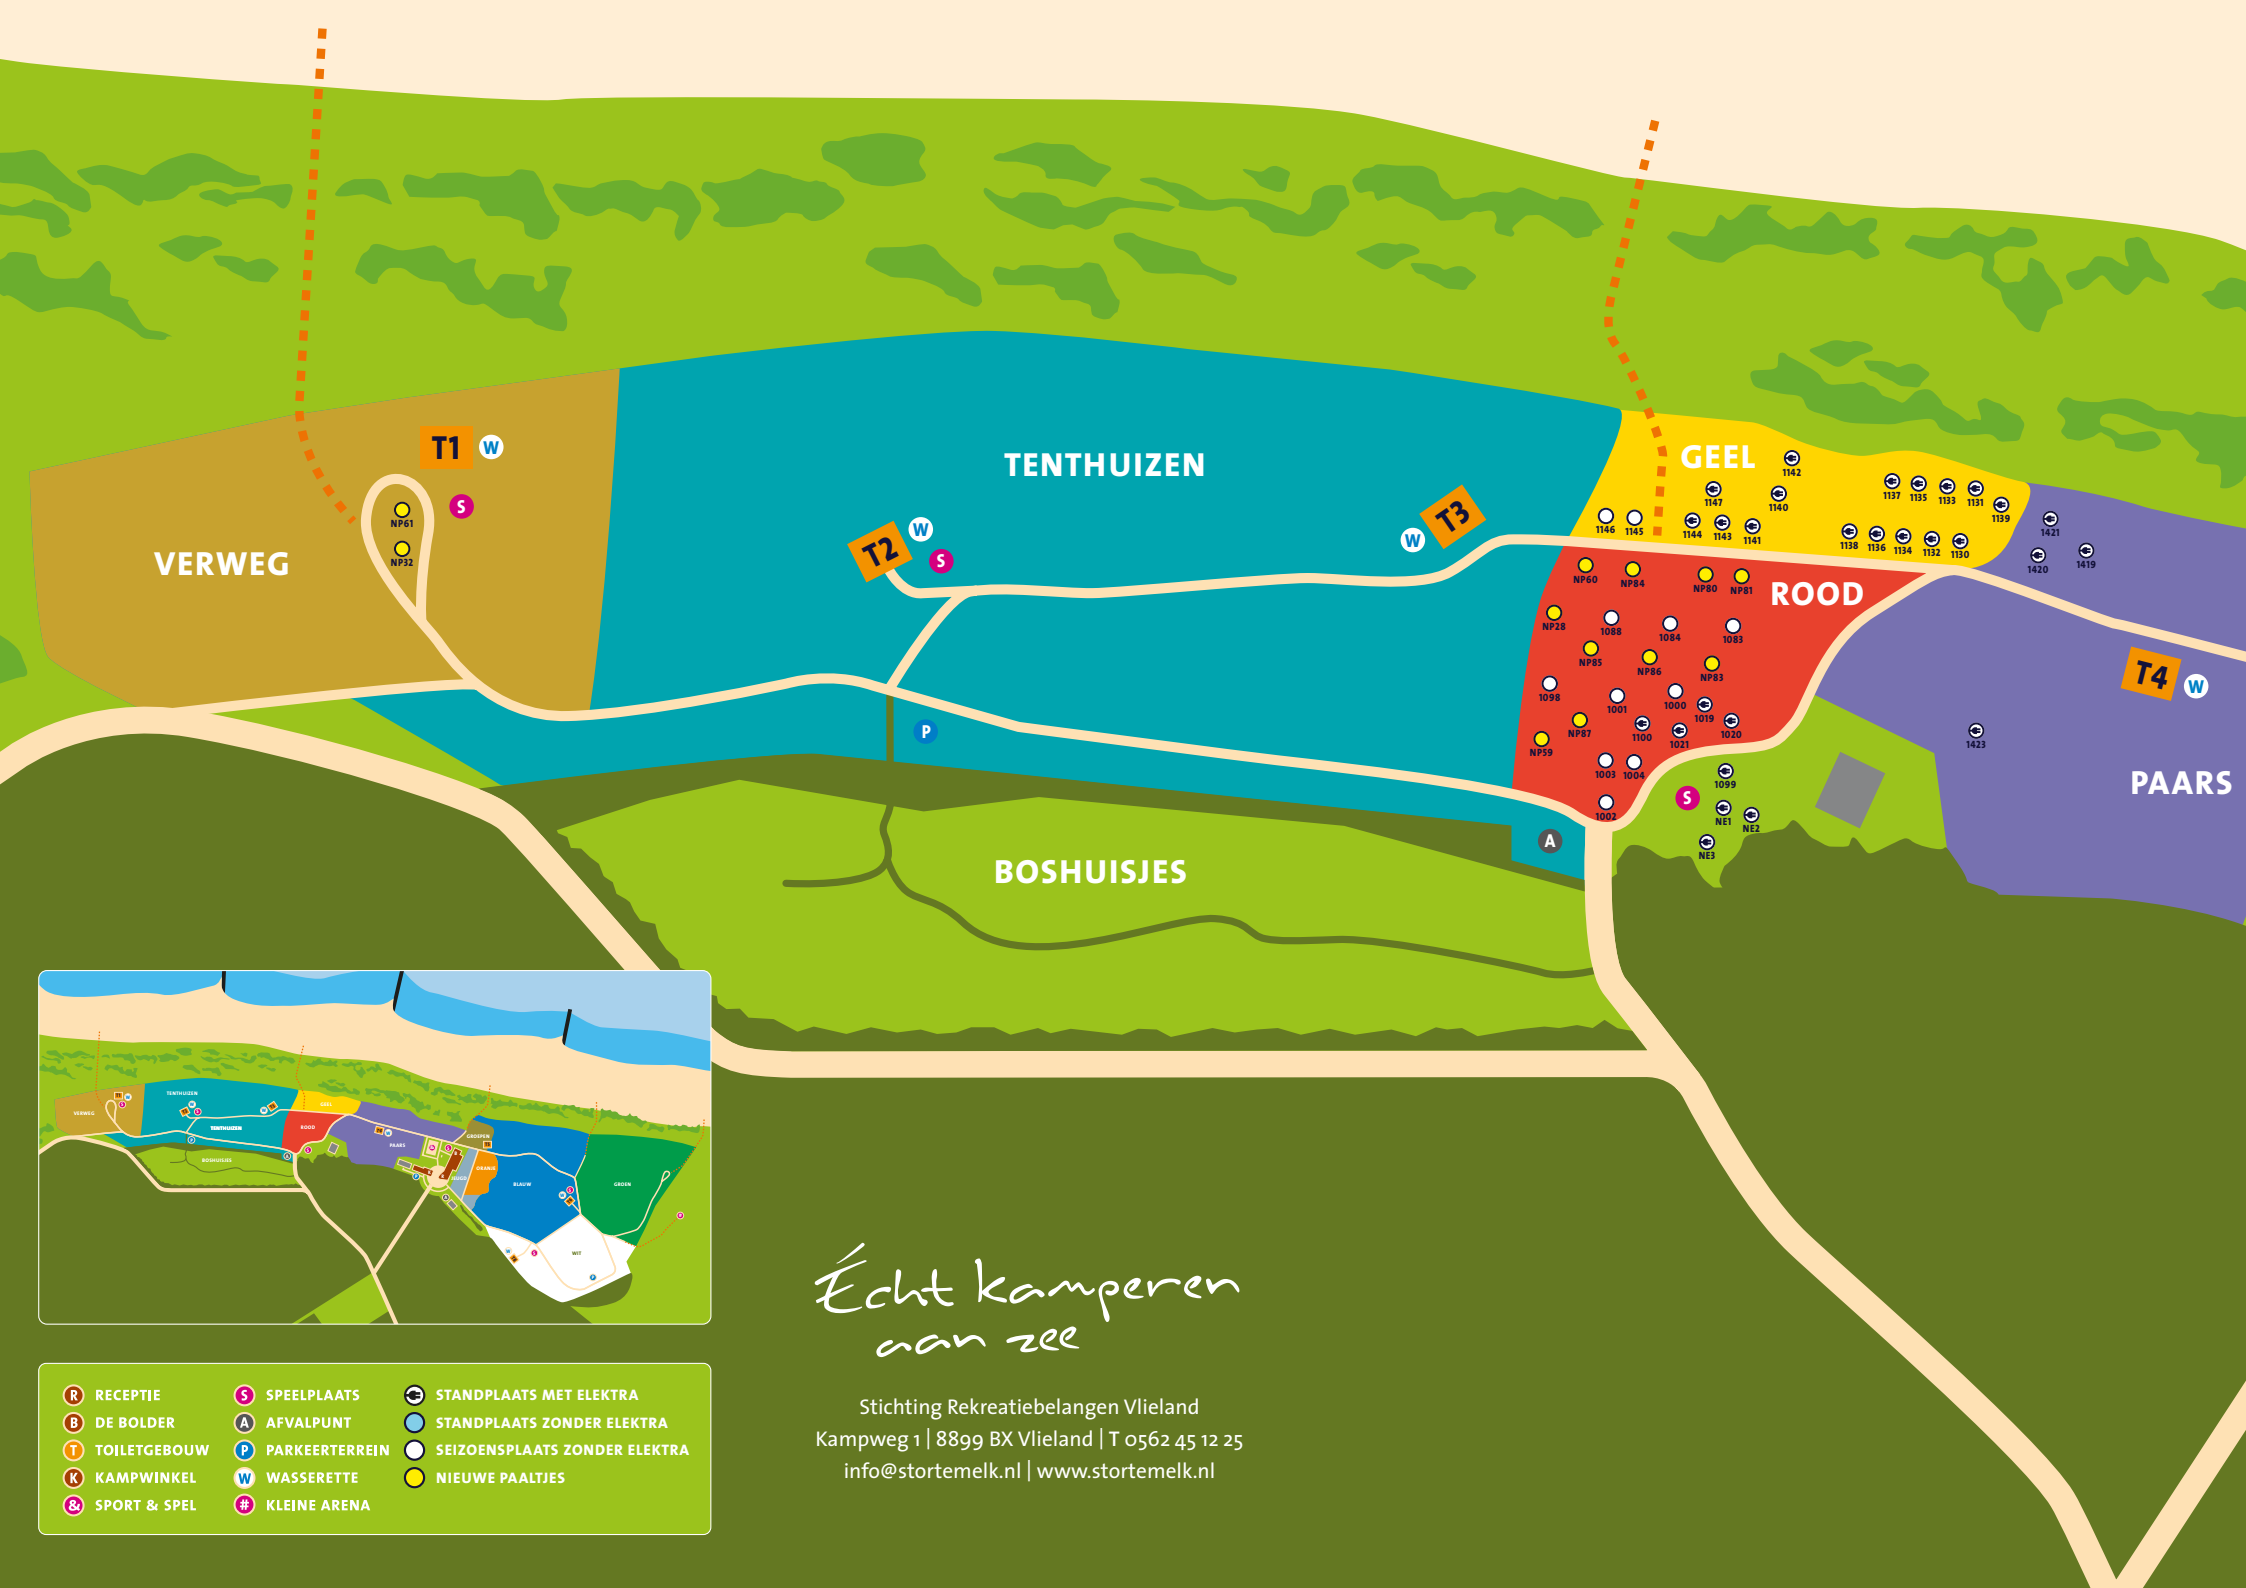

VERWEG

T1 W

NP61
NP32

TENTHUIZEN

T2 W

P

T3 W

GEEL

1142
1147
1140
1137 1135 1133 1131
1138 1136 1134 1132 1130
1421
1420 1419

ROOD

NP60 NP84 NP80 NP81
NP28 1088 1084 1083
NP85 NP86 NP83
1098 1001 1000 1019 1020
NP59 NP87 1100 1021
1003 1004
1002

A

T4 W

PAARS

BOSHUISJES