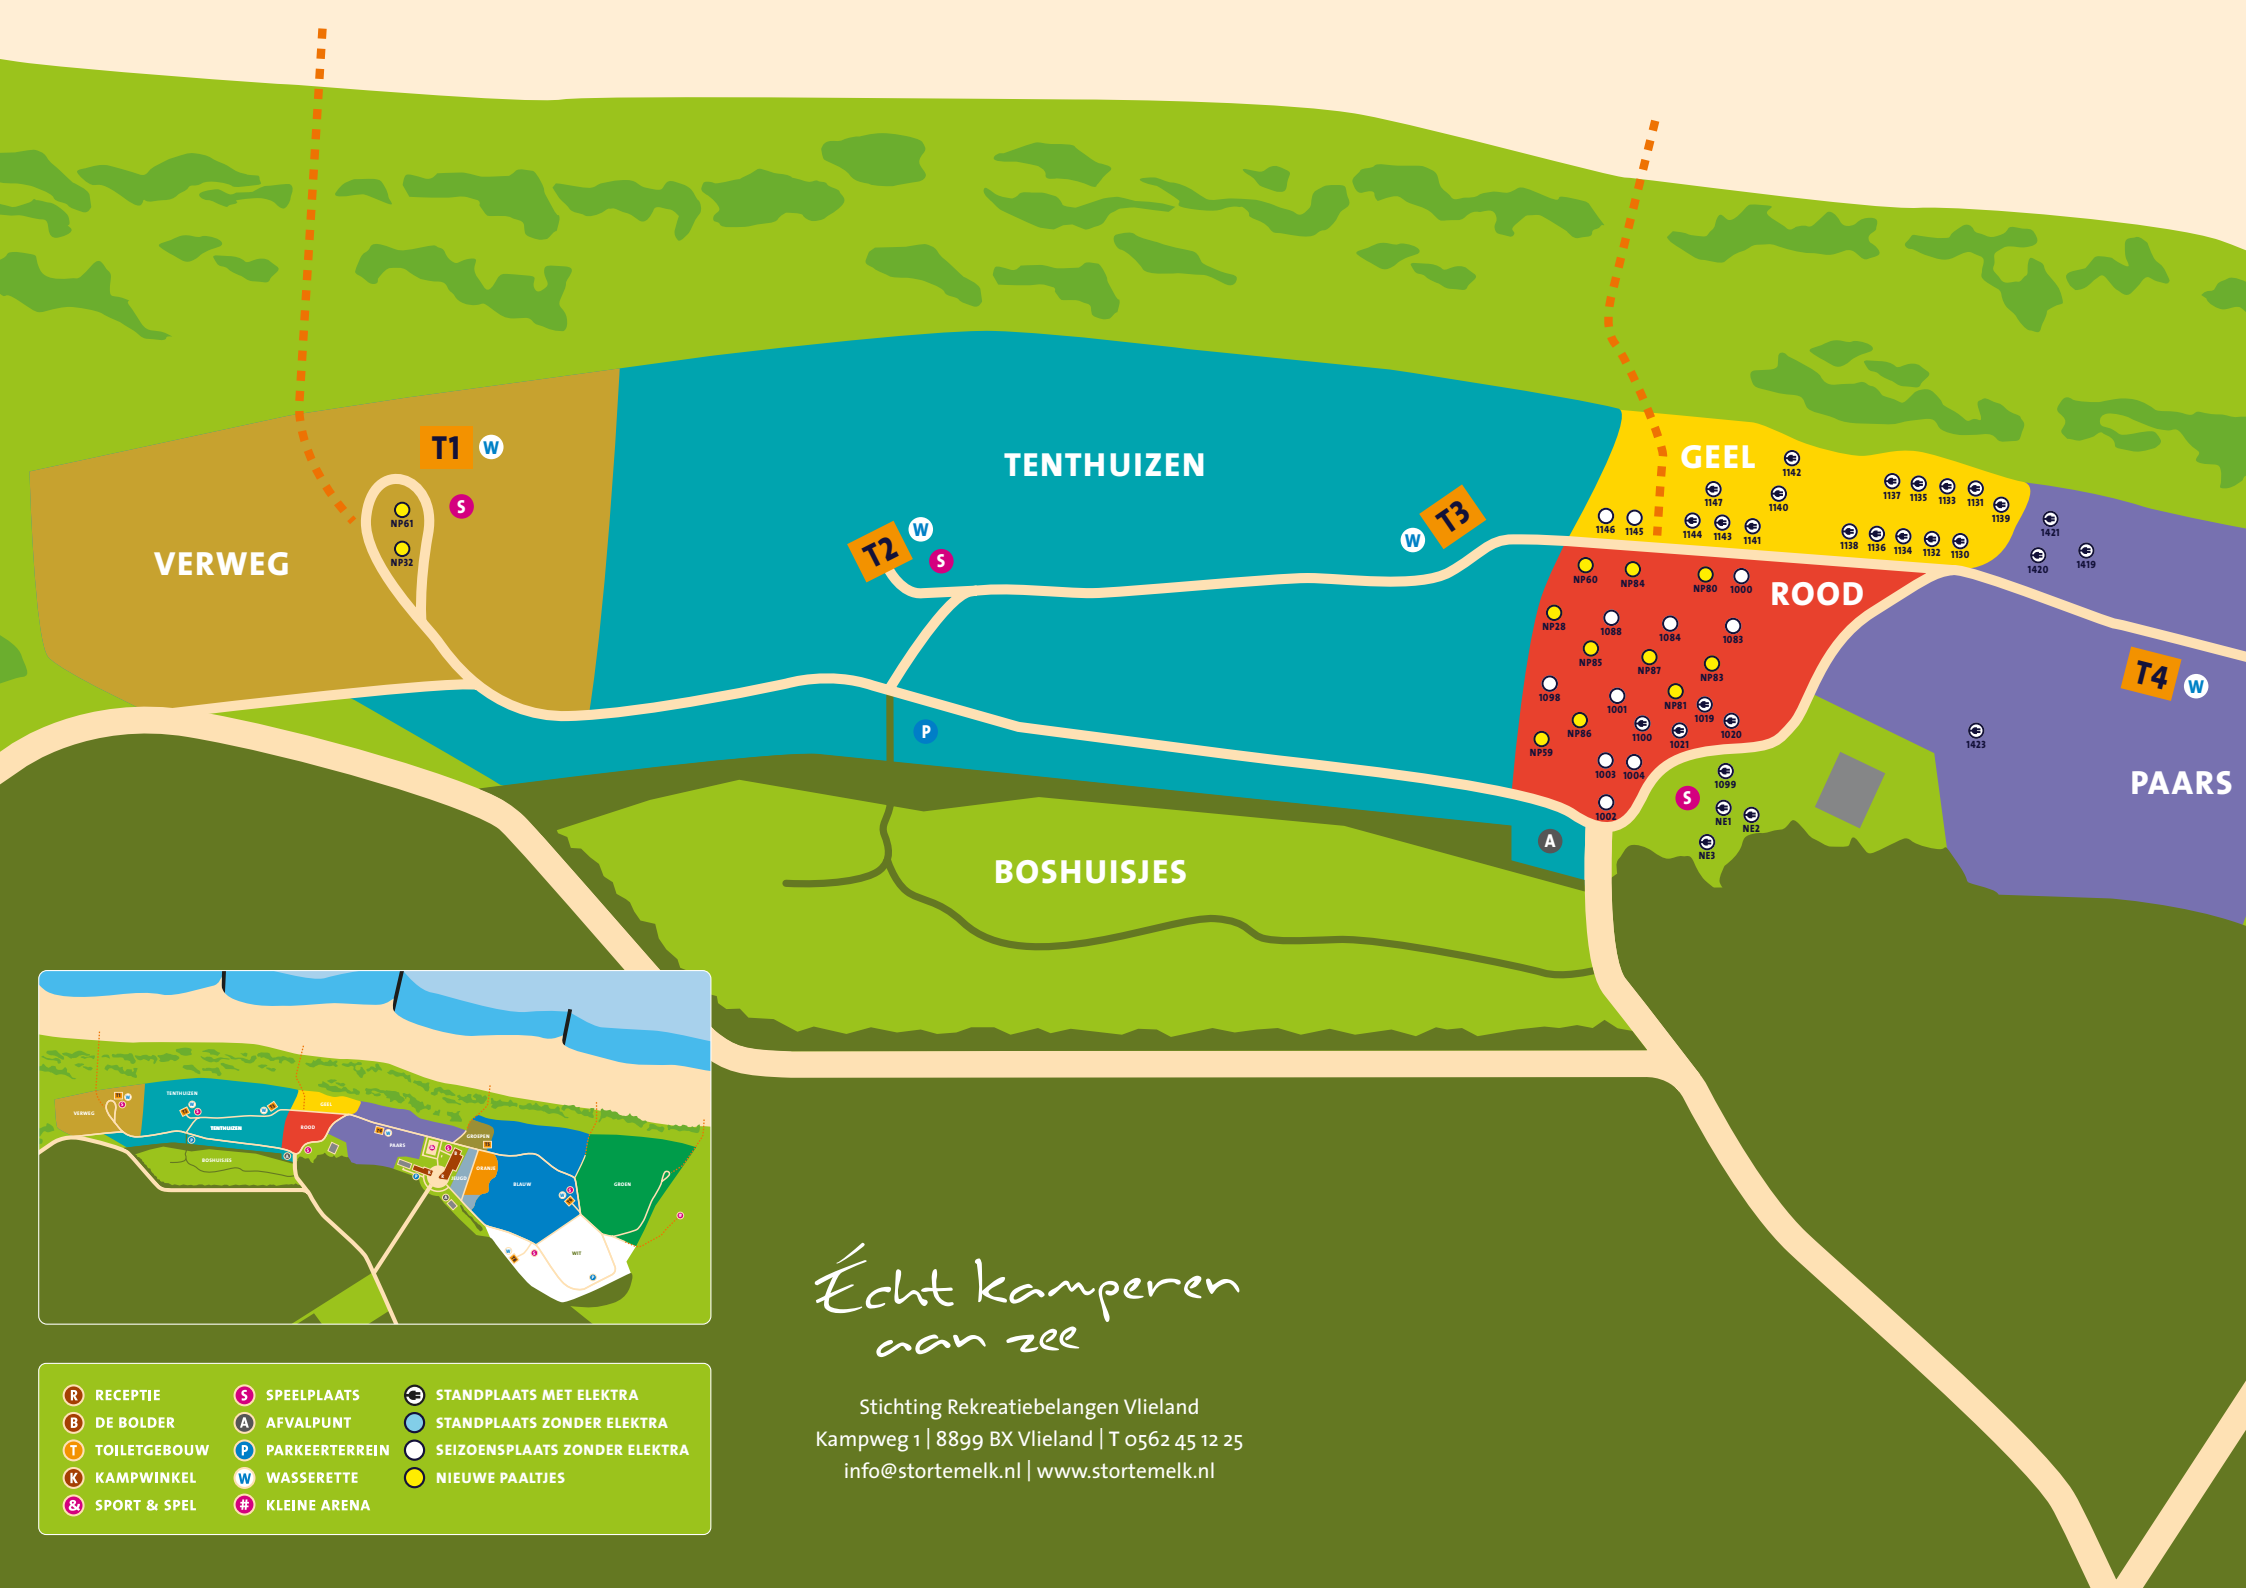

VERWEG

T1 W

NP61
NP32

TENTHUIZEN

T2 W

P

T3 W

GEEL

ROOD

NP60 NP84 NP80 1000

NP28 1088 1084 1083

NP85 NP87 NP83

1098 NP86 1001 NP81 1019 1020

NP59 1100 1021

1003 1004

1002

A

S

1099

NE1

NE2

NE3

T4 W

PAARS

BOSHUISJES