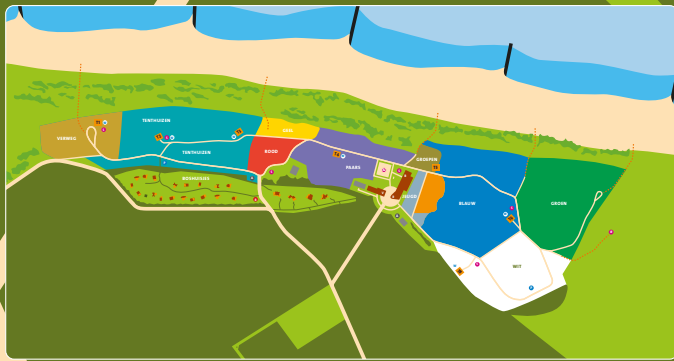

*Écht kamperen
aan zee*

Stichting Rekreatiebelangen Vlieland
Kampweg 1 | 8899 BX Vlieland | T 0562 45 12 25
info@stortemelk.nl | www.stortemelk.nl

- R** RECEPTIE
- B** DE BOLDER
- T** TOILETGEBOUW
- K** KAMPWINKEL
- &** SPORT & SPEL
- S** SPEELPLAATS
- A** AFVALPUNT
- P** PARKEERTERRAIN
- W** WASSERETTE
- #** KLEINE ARENA
- ⊖** STANDPLAATS MET ELEKTRA
- ⊕** STANDPLAATS ZONDER ELEKTRA
- ⊖** SEIZOENPLAATS ZONDER ELEKTRA
- NIEUWE PAALTJES

- | | | |
|---------------------------|-------------------------|------------------------------|
| R RECEPTIE | S SPEELPLAATS | STANDPLAATS MET ELEKTRA |
| B DE BOLDER | A AFVALPUNT | STANDPLAATS ZONDER ELEKTRA |
| T TOILETGEBOUW | P PARKEERTERRAIN | SEIZOENPLAATS ZONDER ELEKTRA |
| K KAMPWINKEL | W WASSERETTE | NIEUWE PAALTJES |
| & SPORT & SPEL | # KLEINE ARENA | |

*Echt kamperen
aan zee*