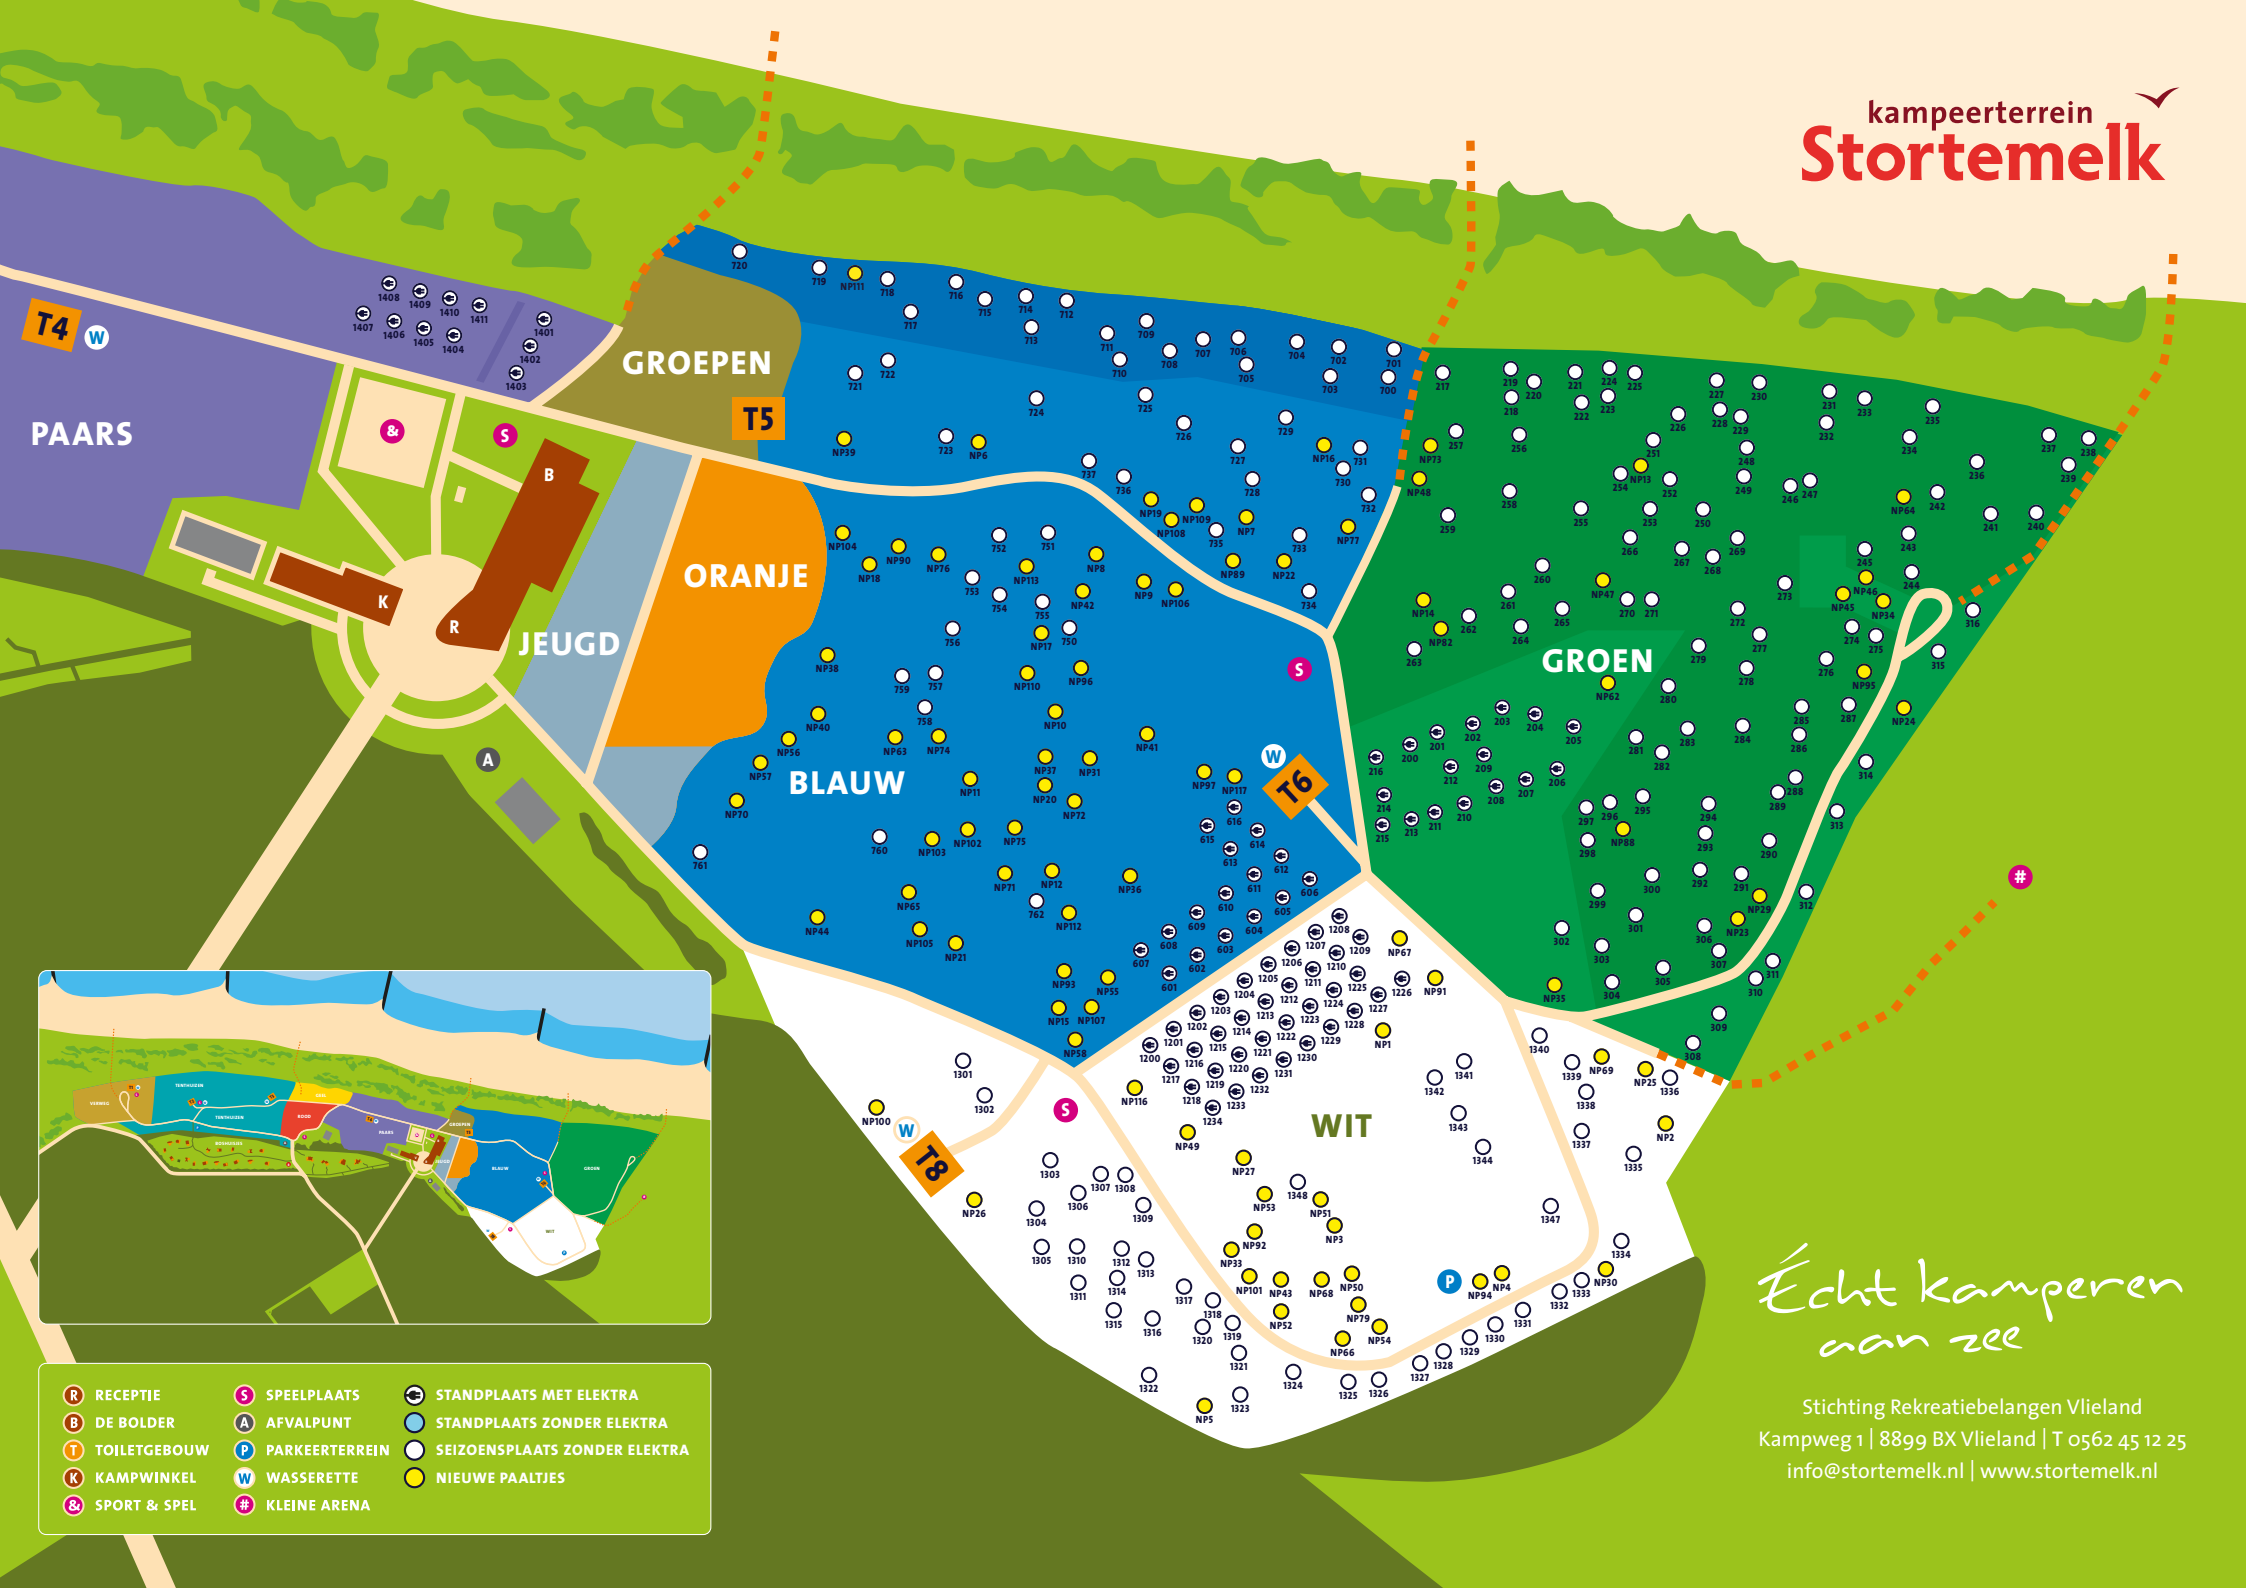

*Écht kamperen
aan zee*

Stichting Rekreatiebelangen Vlieland
Kampweg 1 | 8899 BX Vlieland | T 0562 45 12 25
info@stortemelk.nl | www.stortemelk.nl

- R** RECEPTIE
- B** DE BOLDER
- T** TOILETGEBOUW
- K** KAMPWINKEL
- &** SPORT & SPEL
- S** SPEELPLAATS
- A** AFVALPUNT
- P** PARKEERTERRAIN
- W** WASSERETTE
- #** KLEINE ARENA
- ⊖** STANDPLAATS MET ELEKTRA
- ⊕** STANDPLAATS ZONDER ELEKTRA
- ⊖** SEIZOENPLAATS ZONDER ELEKTRA
- NIEUWE PAALTJES

- | | | |
|---------------------------|-------------------------|------------------------------|
| R RECEPTIE | S SPEELPLAATS | STANDPLAATS MET ELEKTRA |
| B DE BOLDER | A AFVALPUNT | STANDPLAATS ZONDER ELEKTRA |
| T TOILETGEBOUW | P PARKEERTERRAIN | SEIZOENPLAATS ZONDER ELEKTRA |
| K KAMPWINKEL | W WASSERETTE | NIEUWE PAALTJES |
| & SPORT & SPEL | # KLEINE ARENA | |

*Echt kamperen
aan zee*