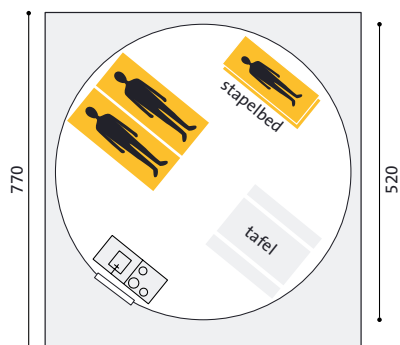

Plattegrond