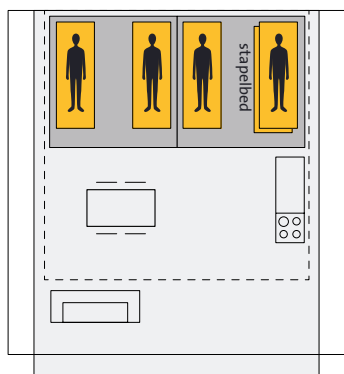

Plattegrond