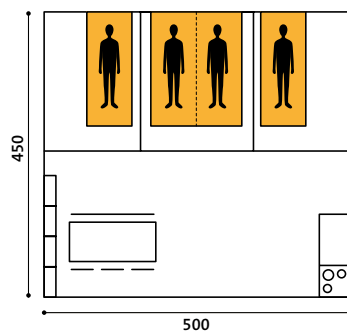

Plattegrond