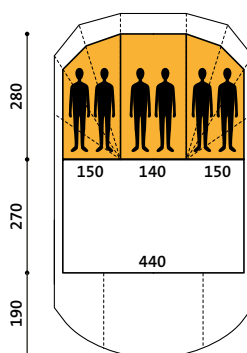

Plattegrond