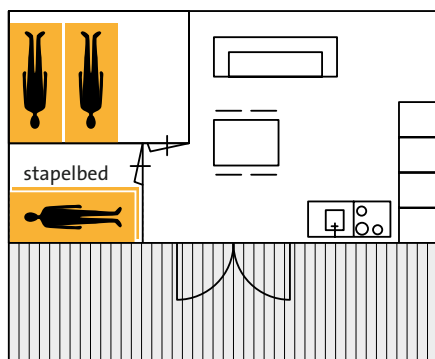

Plattegrond