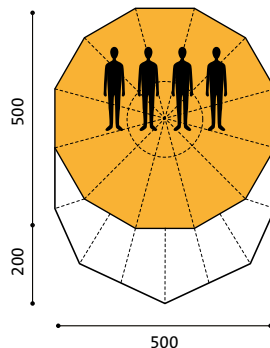

Plattegrond