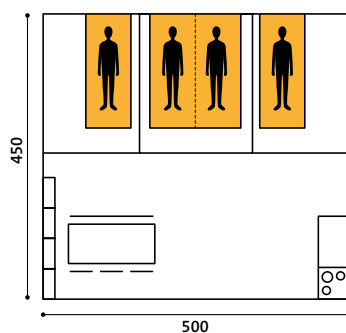

Plattegrond