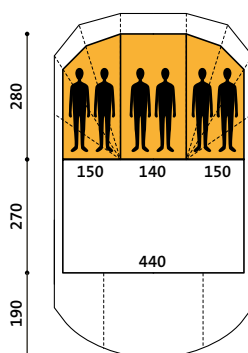

Plattegrond