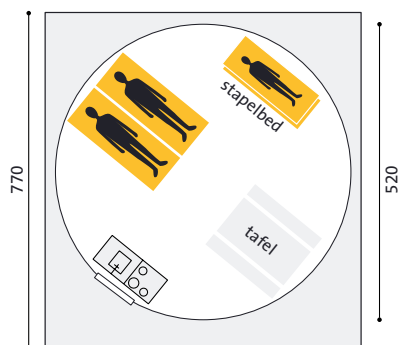

Plattegrond