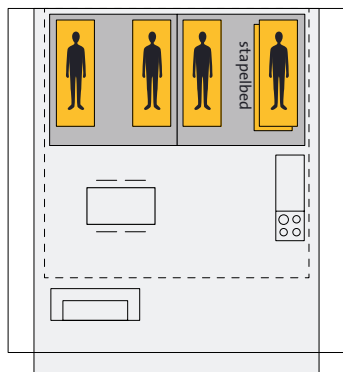

Plattegrond