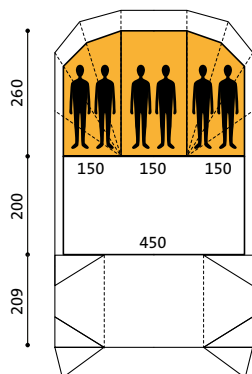

Plattegrond