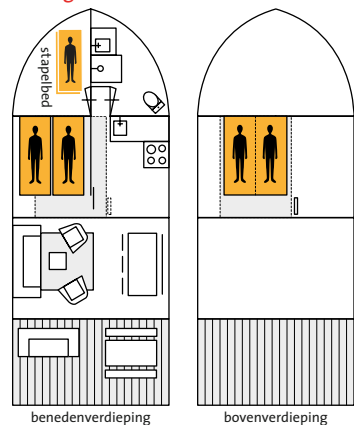

Plattegrond